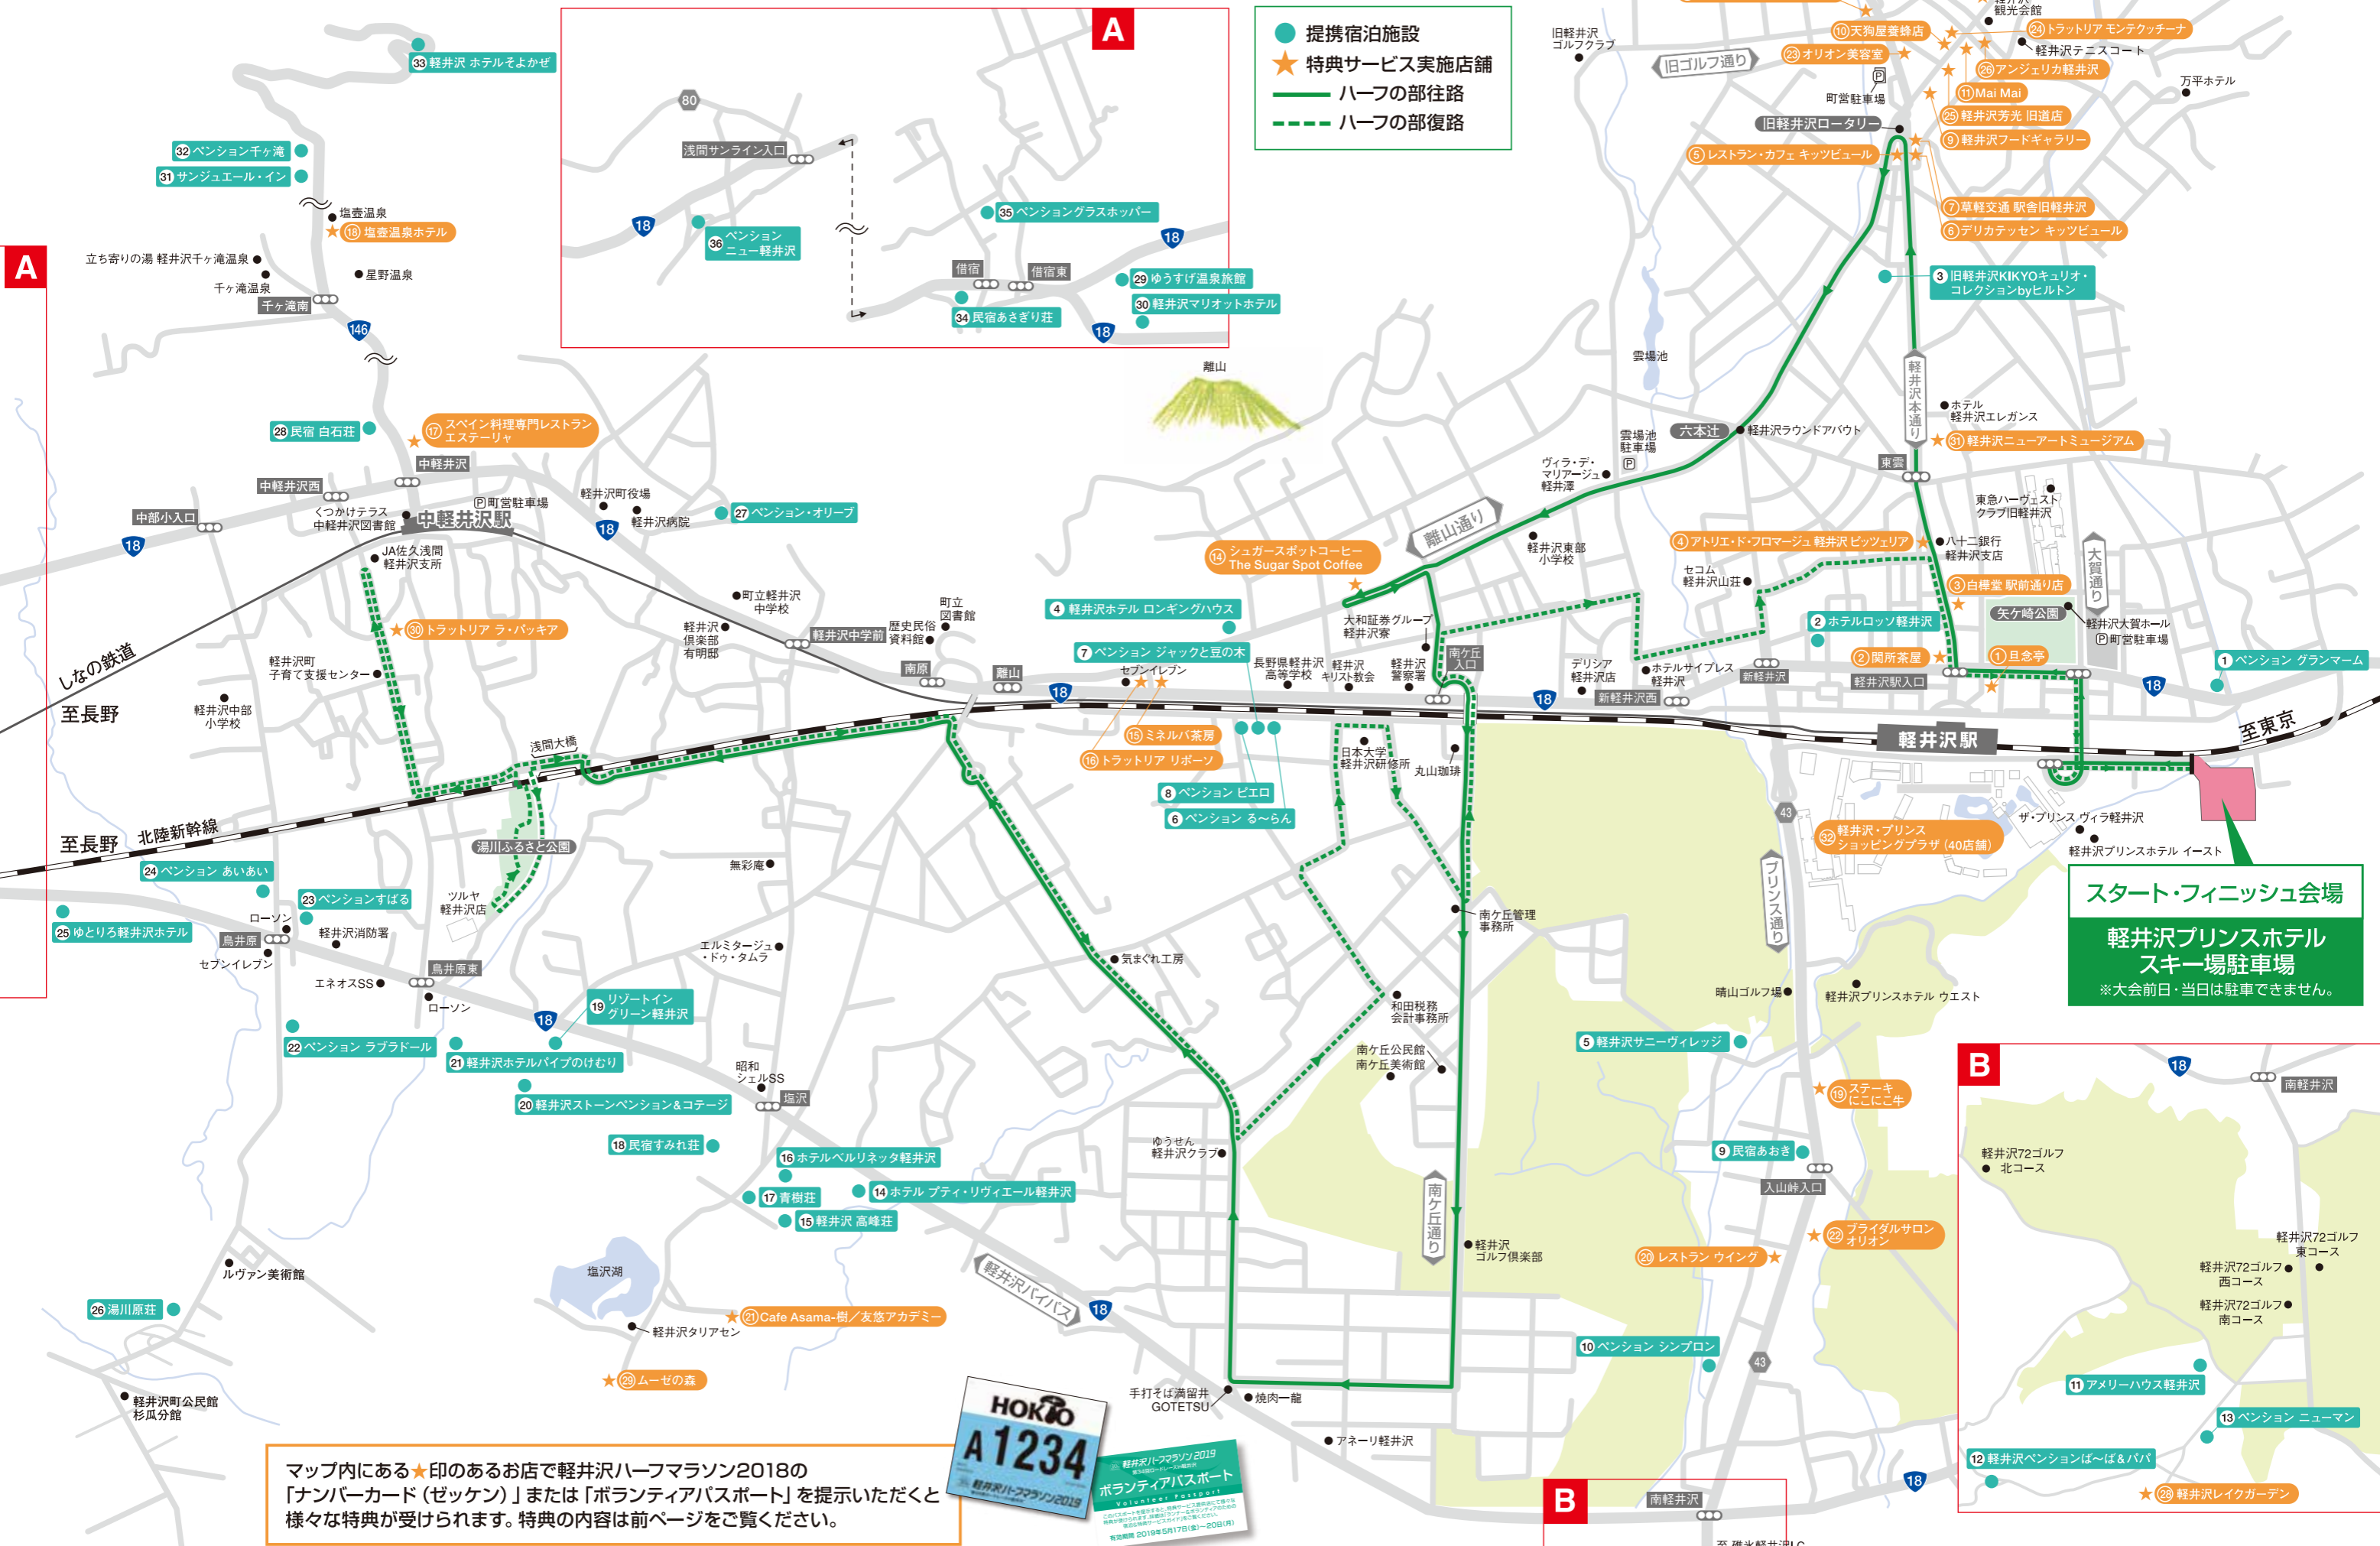

# 提携宿泊施設・特典サービス実施店舗マップ

- 提携宿泊施設
- ★ 特典サービス実施店舗
- ハーフの部往路
- - - ハーフの部復路

**スタート・フィニッシュ会場**  
**軽井沢プリンスホテル**  
**スキー場駐車場**  
 ※大会前日・当日は駐車できません。

マップ内にある★印のあるお店で軽井沢ハーフマラソン2018の「ナンバーカード(ゼッケン)」または「ボランティアパスポート」を提示いただくと様々な特典が受けられます。特典の内容は前ページをご覧ください。

A

A

B

B