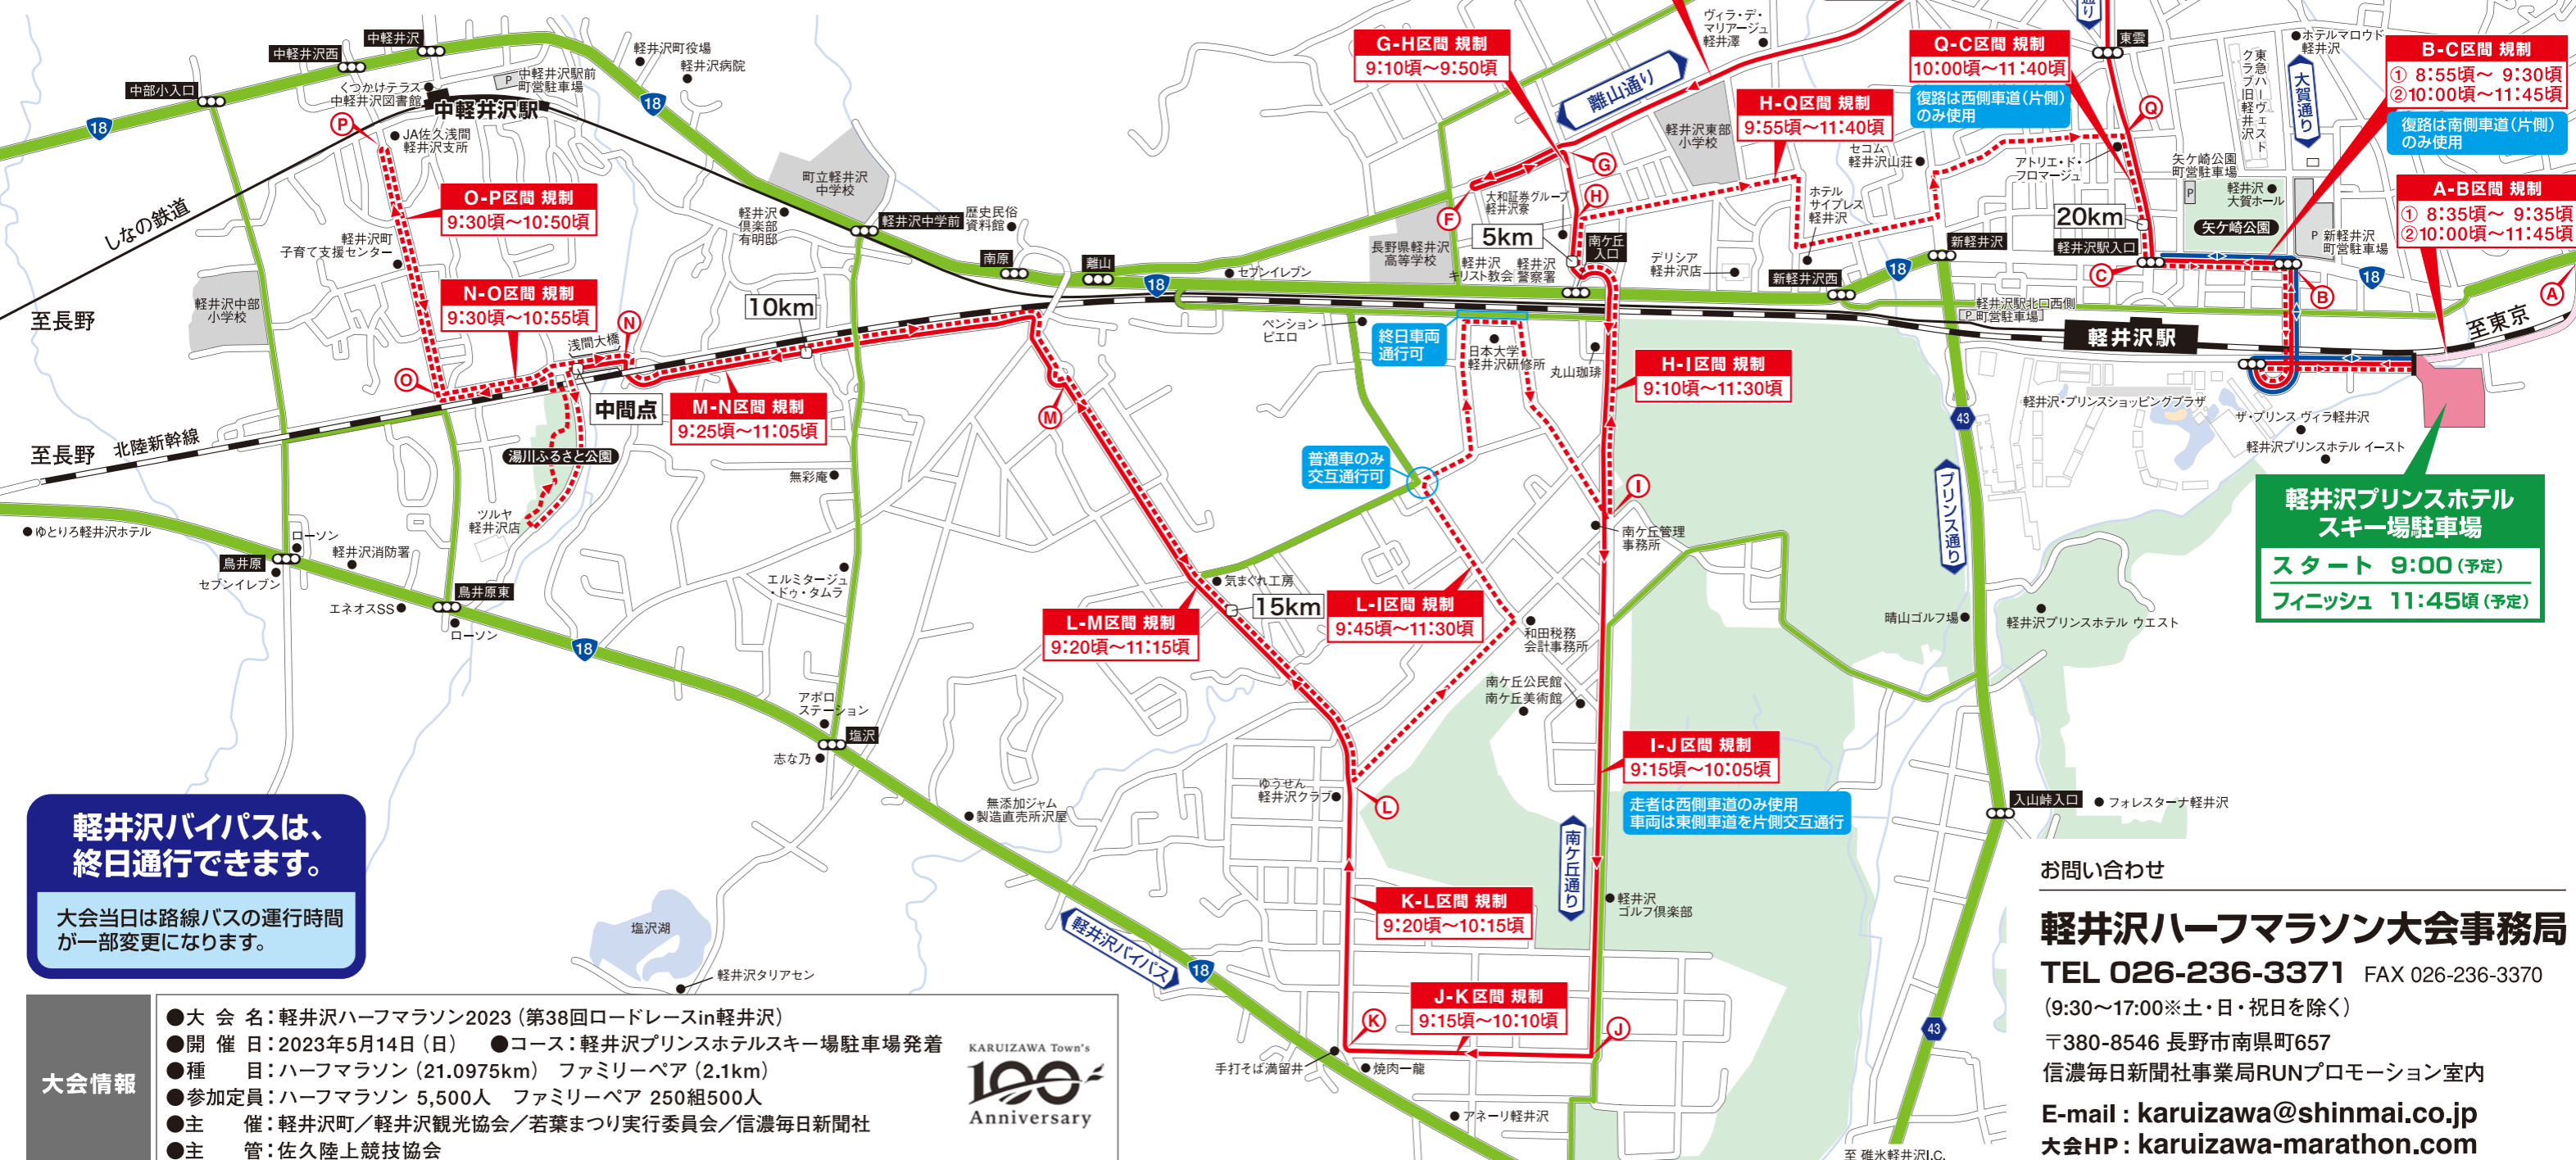

2023年5月14日(日)

午前9:00スタート
午前11:45頃フィニッシュ(予定)
発着/軽井沢プリンスホテルスキー場駐車場

軽井沢ハーフマラソン2023 KARUIZAWA HALF-MARATHON

(第38回ロードレースin軽井沢)

交通規制のお知らせ ならびに ご協力をお願い

5月14日(日) 軽井沢ハーフマラソン2023 (第38回ロードレースin軽井沢) 開催に伴い、以下のように交通規制が実施されます。皆様のご理解・ご協力をお願い致します。

※当日の気象状況等により、レース展開が変わりますので、交通規制時間にも変更がある場合がございます。

— ハーフ 往路
- - - ハーフ 復路
— ファミリーペア
— 迂回路 (通行推奨ルート)

交通規制区間

旧軽井沢方面への大型バス・大型車の通行はできません。

軽井沢バイパスは、終日通行できます。

大会当日は路線バスの運行時間が一部変更になります。

大会情報

- 大会名: 軽井沢ハーフマラソン2023 (第38回ロードレースin軽井沢)
- 開催日: 2023年5月14日(日)
- コース: 軽井沢プリンスホテルスキー場駐車場発着
- 種目: ハーフマラソン (21.0975km) ファミリーペア (2.1km)
- 参加定員: ハーフマラソン 5,500人 ファミリーペア 250組500人
- 主催: 軽井沢町/軽井沢観光協会/若葉まつり実行委員会/信濃毎日新聞社
- 主管: 佐久陸上競技協会