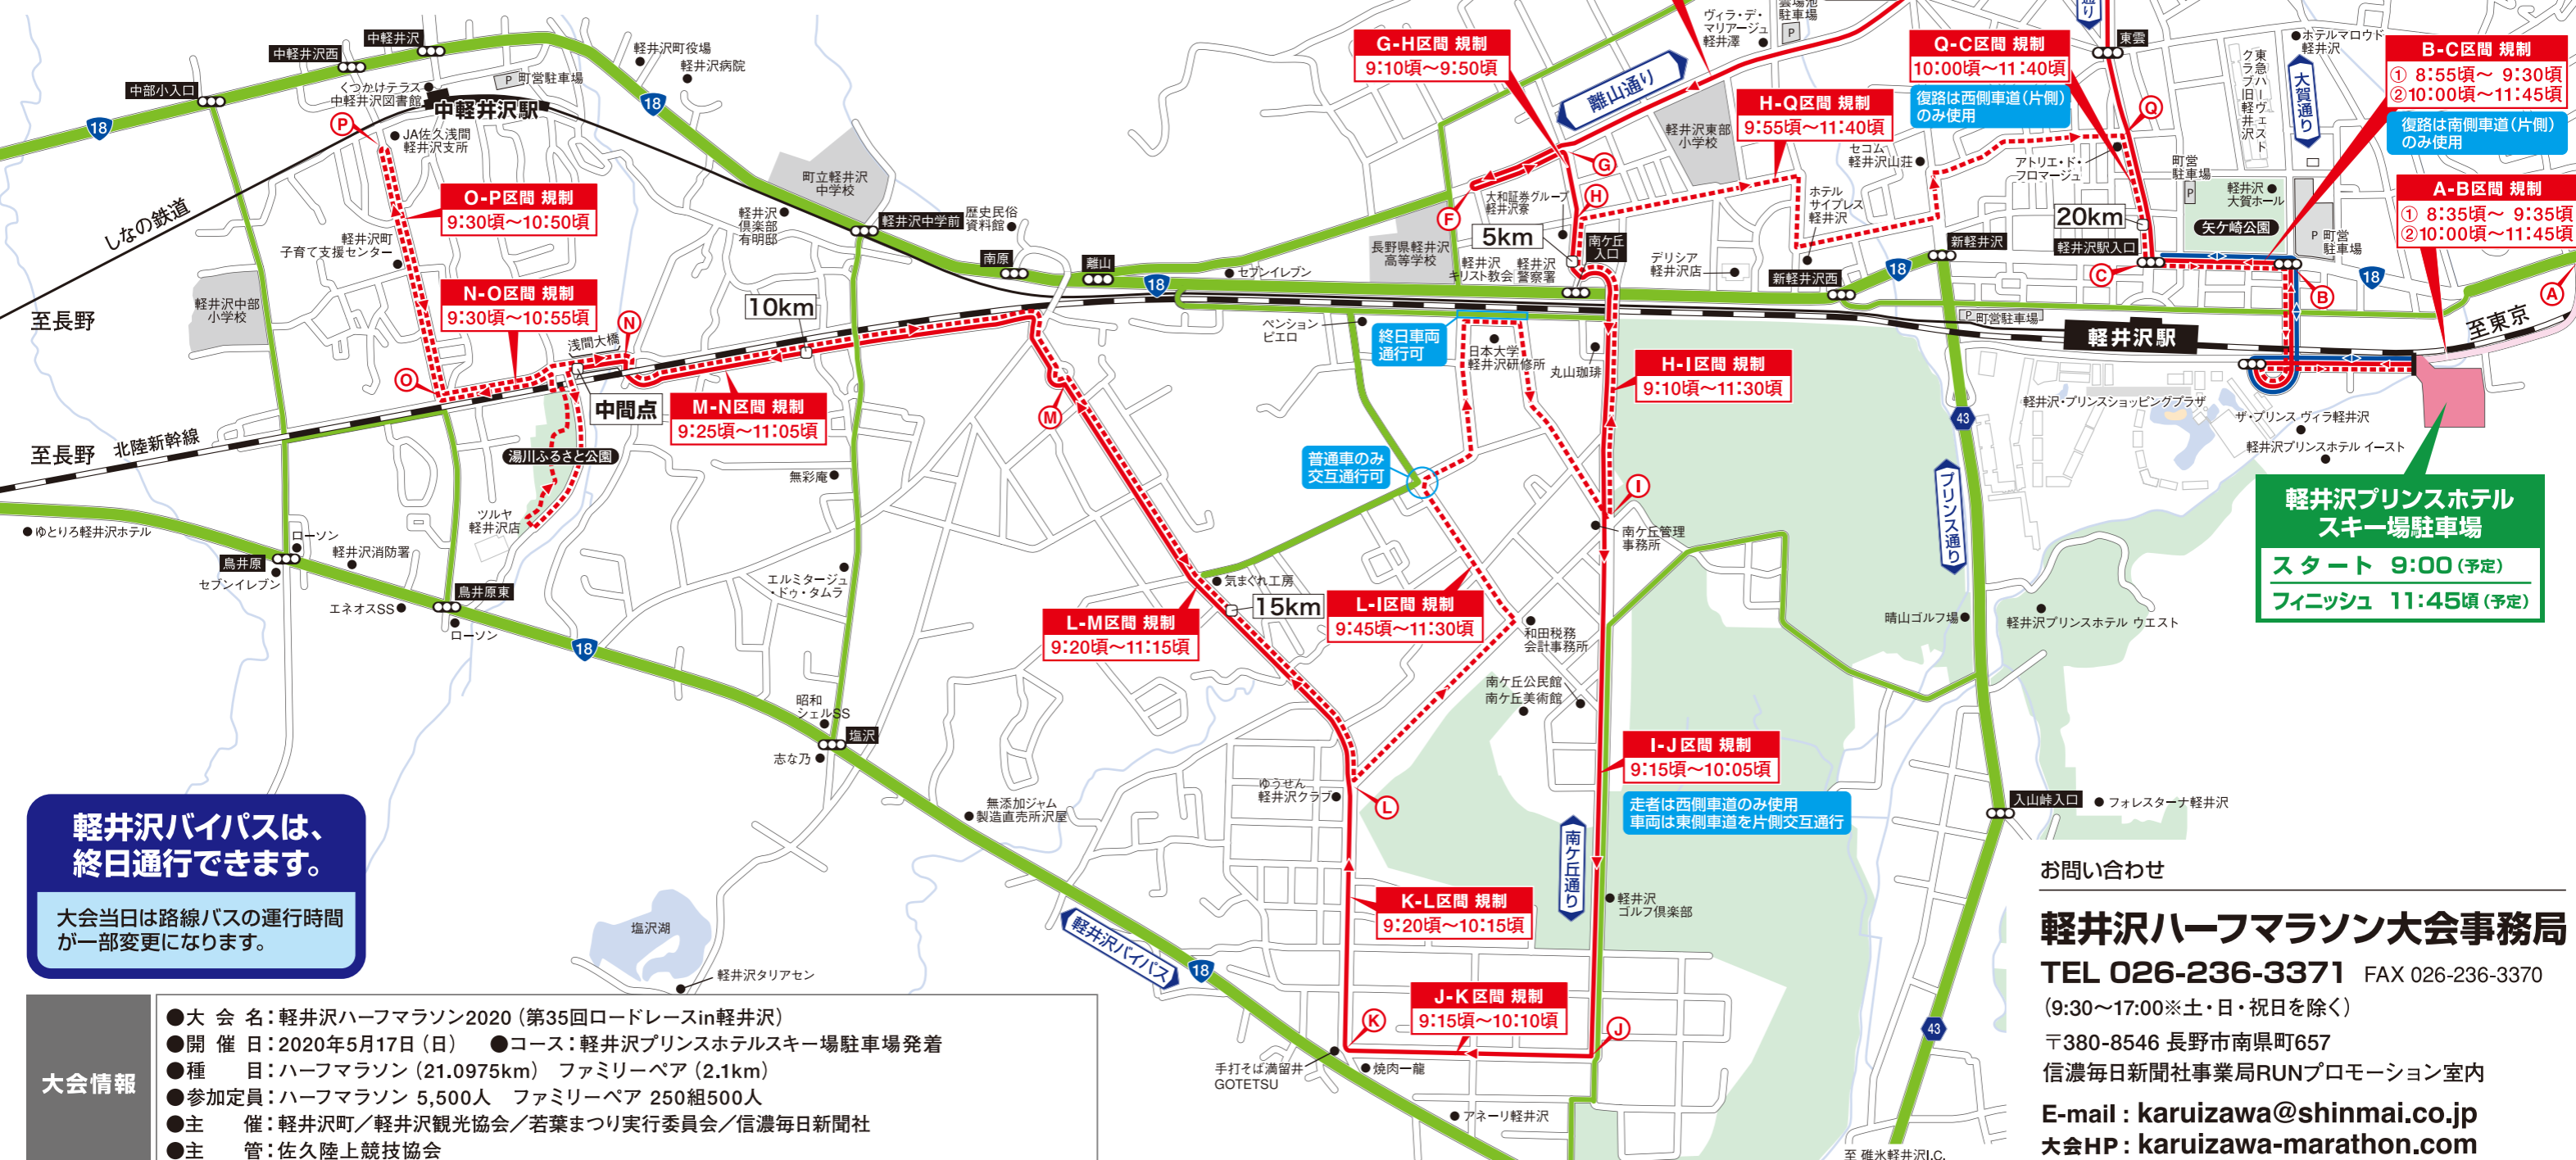

2020年5月17日(日)

午前9:00スタート
午前11:45頃フィニッシュ(予定)
発着/軽井沢プリンスホテルスキー場駐車場

軽井沢ハーフマラソン2020 KARUIZAWA HALF-MARATHON

(第35回ロードレースin軽井沢)

交通規制のお知らせならびに ご協力をお願い

5月17日(日) 軽井沢ハーフマラソン2020 (第35回ロードレースin軽井沢) 開催に伴い、以下のように交通規制が実施されます。皆様のご理解・ご協力をお願い致します。

※当日の気象状況等により、レース展開が変わりますので、交通規制時間にも変更がある場合がございます。

— ハーフ 往路
- - - ハーフ 復路
— ファミリーペア
— 迂回路 (通行推奨ルート)

! 旧軽井沢方面への大型バス・大型車の通行はできません。

**軽井沢バイパスは、
終日通行できます。**

大会当日は路線バスの運行時間が一部変更になります。

- 大会情報**
- 大会名: 軽井沢ハーフマラソン2020 (第35回ロードレースin軽井沢)
 - 開催日: 2020年5月17日(日)
 - コース: 軽井沢プリンスホテルスキー場駐車場発着
 - 種目: ハーフマラソン (21.0975km) ファミリーペア (2.1km)
 - 参加定員: ハーフマラソン 5,500人 ファミリーペア 250組500人
 - 主催: 軽井沢町/軽井沢観光協会/若葉まつり実行委員会/信濃毎日新聞社
 - 主管: 佐久陸上競技協会