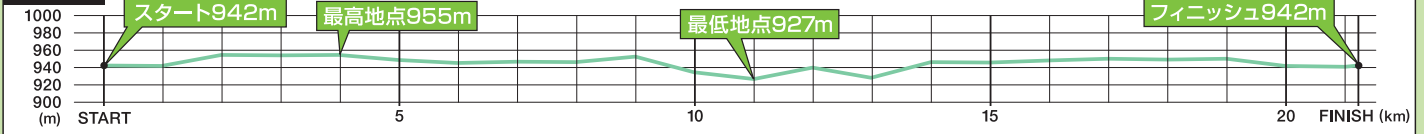

軽井沢ハーフマラソン2019

第34回ロードレースin軽井沢

5.19sun. 9:00a.m.START!

Course Map

コースマップ

深呼吸したくなるコースがまっている。

収容関門

地点	閉鎖時間	スタートから
🕒1	5.0km 9:45	45分
🕒2	11.3km 10:25	1時間25分
🕒3	16.9km 11:05	2時間05分
🕒4	19.2km 11:20	2時間20分

給水所 (水・スポーツドリンク)

地点	地点	地点
📄1 4.0km	📄3 11.2km	📄5 19.9km
📄2 7.4km	📄4 16.8km	

※収容関門、給水所は地点が変更になる場合があります。

高低図

種目 ハーフマラソン(21.0975km) 一般男子・一般女子

■定員 5,500人 ■参加料 6,500円(税込) ■スタート 9:00 ■制限時間 2時間35分

ファミリーペア(2.1km) 20歳以上の保護者と小学生